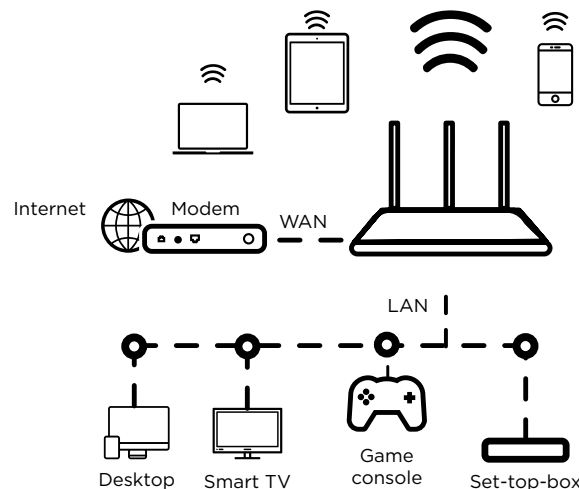

#### Připojení

- 4x LAN port Ethernet pro připojení jakéhokoli kabelového zařízení
- 1x WAN port Ethernet pro připojení vašeho modemu
- 1x port USB 2.0 pro sdílení multimediálního obsahu a připojení USB tiskárny

### Software

Typ WAN	Dynamická IP adresa, statická IP adresa, PPPoE
DHCP	Server, seznam klientů DHCP, rezervace adres
Kvalita služby	WMM, správa šířky pásma pro kabelová i bezdrátová zařízení
Přesměrování portů	Virtuální server, DMZ, aktivace portů, UPNP
Dynamický DNS	DynDns, No-IP
Řízení přístupu	Řízení přístupu k internetu, řízení přístupu klientů
Firewall a zabezpečení:	DoS ochrana, filtrování IP adres, filtrování URL adres, vázání IP a MAC adres
USB	Samba, mediální server (DLNA), tiskový server
Správa	Webové uživatelské rozhraní, řízení přístupu, nastavení času, zálohování/obnovení konfigurace, aktualizace firmwaru, systémový protokol, Povolení/Zákaz LED
Internetový protokol	IPv4
Aplikace STRONG Wi-Fi	Aplikace pro správu sítě ke stažení pro systémy Android a iOS